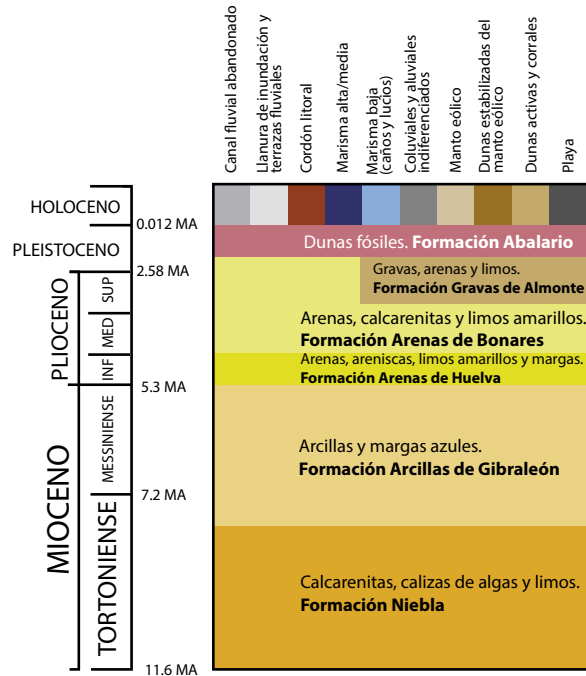

MAPA GEOLÓGICO DEL PARQUE NACIONAL Y NATURAL DE DOÑANA

Simbología

- Contacto normal
- - - Contacto discordante
- Falla

Leyenda base

- Límite parque nacional
- Zona de protección del parque nacional
- Límite parque natural
- Núcleos de población

Red viaria

- Autovía
- Carreteras nacionales y autonómicas
- Carreteras provinciales

Red hídrica

- Ríos principales
- Acequias y canales